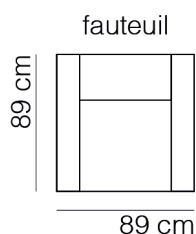

SPECIFICATIES

ROMP	beuken regels vezelplaat dacron en polyether
VERING	nosag afgedekt met polyamide
ZITKUSSEN	koudschuim met softe toplaag en dacron
RUGKUSSEN	vast polyether en dacron
POTEN	metaal zwart 17 cm
KOPPELING	haken (niet doorgestoffeerd)

AFMETINGEN

TOTALE HOOGTE	86 cm
ZITHOOGTE	45 cm
ZITDIEPTE	54 cm
ARMHOOGTE	64 cm
ARMBREEDTE	20 cm*

Onze banken worden op authentieke wijze met de hand gemaakt, hierdoor kunnen de afmetingen een aantal cm afwijken.

BANKEN & ELEMENTEN

* ARMBREEDTE 15 CM