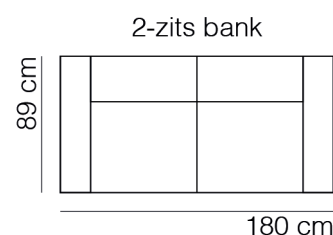

SPECIFICATIES

ROMP	beuken regels vezelplaat dacron en polyether
VERING	nosag afgedekt met polyamide
ZITKUSSEN	koudschuim met softe toplaag en dacron
RUGKUSSEN	vast polyether en dacron
POTEN	metaal zwart 17 cm
KOPPELING	haken (niet doorgestoffeerd)

AFMETINGEN

TOTALE HOOGTE	86 cm
ZITHOOGTE	45 cm
ZITDIEPTE	54 cm
ARMHOOGTE	64 cm
ARMBREEDTE	20 cm*

Onze banken worden op authentieke wijze met de hand gemaakt, hierdoor kunnen de afmetingen een aantal cm afwijken.

BANKEN & ELEMENTEN

* ARMBREEDTE 15 CM