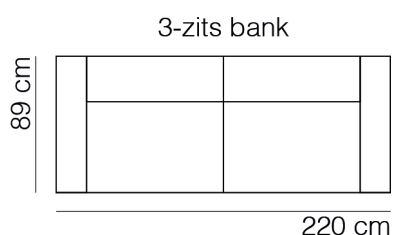

SPECIFICATIES

ROMP	beuken regels vezelplaat dacron en polyether
VERING	nosag afgedekt met polyamide
ZITKUSSEN	koudschuim met softe toplaag en dacron
RUGKUSSEN	vast polyether en dacron
POTEN	metaal zwart 17 cm
KOPPELING	haken (niet doorgestoffeerd)

AFMETINGEN

TOTALE HOOGTE	86 cm
ZITHOOGTE	45 cm
ZITDIEPTE	54 cm
ARMHOOGTE	64 cm
ARMBREEDTE	20 cm*

Onze banken worden op authentieke wijze met de hand gemaakt, hierdoor kunnen de afmetingen een aantal cm afwijken.

BANKEN & ELEMENTEN

* ARMBREEDTE 15 CM