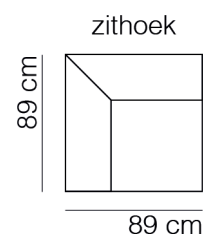

SPECIFICATIES

ROMP	beuken regels vezelplaat dacron en polyether
VERING	nosag afgedekt met polyamide
ZITKUSSEN	koudschuim met softe toplaag en dacron
RUGKUSSEN	vast polyether en dacron
POTEN	metaal zwart 17 cm
KOPPELING	haken (niet doorgestoffeerd)

AFMETINGEN

TOTALE HOOGTE	86 cm
ZITHOOGTE	45 cm
ZITDIEPTE	54 cm
ARMHOOGTE	64 cm
ARMBREEDTE	20 cm*

Onze banken worden op authentieke wijze met de hand gemaakt, hierdoor kunnen de afmetingen een aantal cm afwijken.

BANKEN & ELEMENTEN

* ARMBREEDTE 15 CM