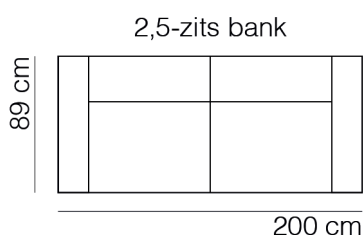

SPECIFICATIES

ROMP	beuken regels vezelplaat dacron en polyether
VERING	nosag afgedekt met polyamide
ZITKUSSEN	koudschuim met softe toplaag en dacron
RUGKUSSEN	vast polyether en dacron
POTEN	metaal zwart 17 cm
KOPPELING	haken (niet doorgestoffeerd)

AFMETINGEN

TOTALE HOOGTE	86 cm
ZITHOOGTE	45 cm
ZITDIEPTE	54 cm
ARMHOOGTE	64 cm
ARMBREEDTE	20 cm*

Onze banken worden op authentieke wijze met de hand gemaakt, hierdoor kunnen de afmetingen een aantal cm afwijken.

BANKEN & ELEMENTEN

* ARMBREEDTE 15 CM