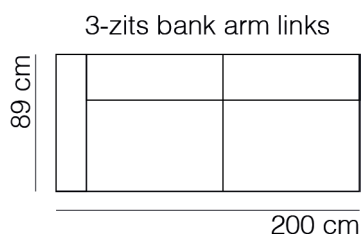

SPECIFICATIES

ROMP	beuken regels vezelplaat dacron en polyether
VERING	nosag afgedekt met polyamide
ZITKUSSEN	koudschuim met softe toplaag en dacron
RUGKUSSEN	vast polyether en dacron
POTEN	metaal zwart 17 cm
KOPPELING	haken (niet doorgestoffeerd)

AFMETINGEN

TOTALE HOOGTE	86 cm
ZITHOOGTE	45 cm
ZITDIEPTE	54 cm
ARMHOOGTE	64 cm
ARMBREEDTE	20 cm*

Onze banken worden op authentieke wijze met de hand gemaakt, hierdoor kunnen de afmetingen een aantal cm afwijken.

BANKEN & ELEMENTEN

* ARMBREEDTE 15 CM